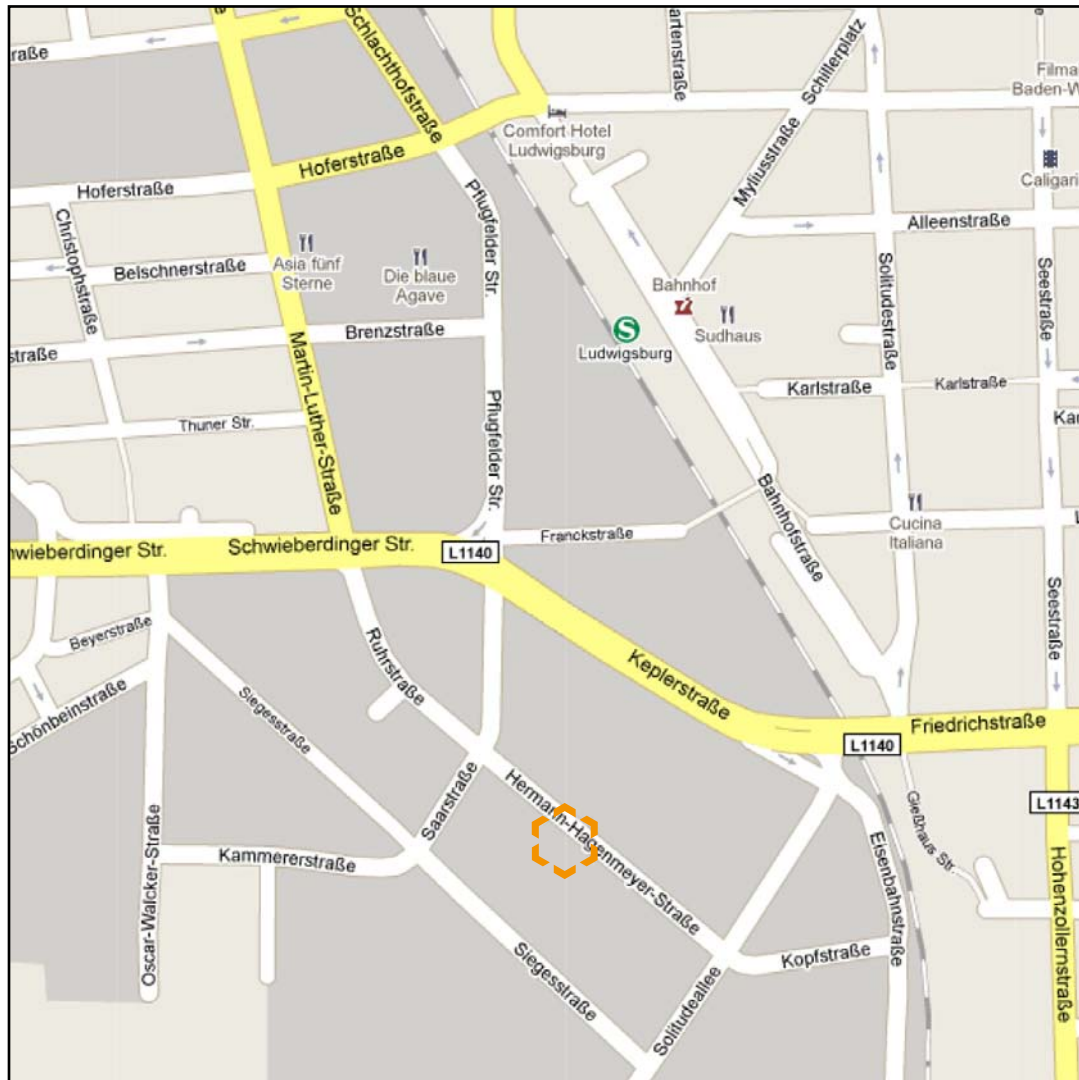

Hermann-Hagenmeyer-Straße 1 (Ruhrstraße)
71636 Ludwigsburg
im Verwaltungsgebäude der Getrag GmbH

ENERGIEKOMPETENZ
UND ÖKODESIGN E.V.

So erreichen Sie uns

Von der A81 aus Stuttgart kommend:

Nehmen Sie die Ausfahrt LB-Süd und biegen Sie an der Ampel nach rechts ab Richtung Ludwigsburg. Folgen Sie der Straße für ca. 4 km. Biegen Sie nach der ARENA (linker Hand) an der Ampelkreuzung Keplerstraße/Saarstraße rechts in die Saarstraße ein. An der nächsten Kreuzung links in die Hermann-Hagenmeyer-Straße. Dort finden Sie Parkplätze entlang der Straße.

Von der B27 aus kommend:

Biegen Sie an der Kreuzung Stuttgarter Straße/Friedrichstraße in die Friedrichstraße ein. An der Ampelkreuzung direkt nach der Bahnbrücke Friedrichstraße/Keplerstraße links in die Eisenbahnstraße abbiegen. Dem Straßenverlauf rechts in die Kopfstraße folgen und gerade aus in die Hermann-Hagenmeyer-Straße fahren. Dort finden Sie Parkplätze entlang der Straße.